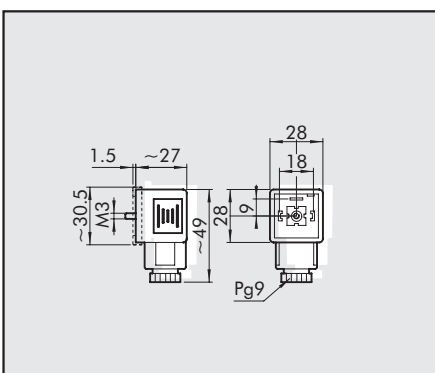

CONECTOR ELÉCTRICO PARA BOBINAS LADO 30 mm

Color	Ø Cable	Tipo	Código
Negro	PG9	Standard	W0970520033
Transp.	PG9	LED 24V	W0970520034
Transp.	PG9	LED 110V	W0970520035
Transp.	PG9	LED 220V	W0970520036
Transp.	PG9	LED + VDR 24V	W0970520037
Transp.	PG9	LED + VDR 110V	W0970520038
Transp.	PG9	LED + VDR 220V	W0970520039