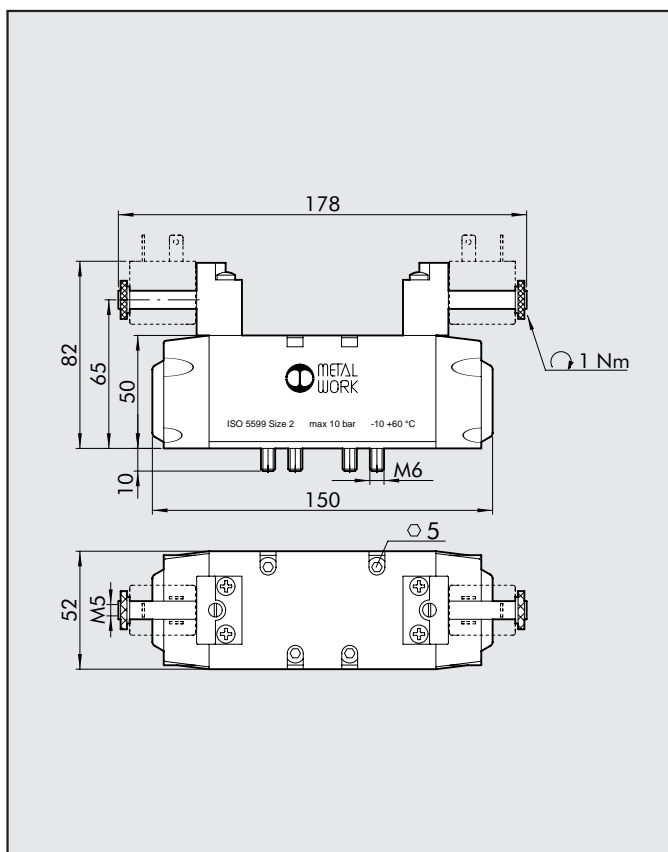

BIESTABLE 5/2 ISO 1
MONOESTABLE 5/3 ISO 1

Símbolo	Referencia	Código	Peso [g]
	ISV 55 SOB OO	7051021200	388
	ISV 55 SOD OO	7051021300	375
	ISV 56 SOS CC	7051022100	372
	ISV 56 SOS OC	7051022200	372
	ISV 56 SOS PC	7051022300	372
	ISV 55 SEB OO	7051021500	388
	ISV 55 SED OO	7051021600	375
	ISV 56 SES CC	7051022400	372
	ISV 56 SES OC	7051022500	372
	ISV 56 SES PC	7051022600	372

BIESTABLE 5/2 ISO 2
MONOESTABLE 5/3 ISO 2

Símbolo	Referencia	Código	Peso [g]
	ISV 65 SOB OO	7052021200	740
	ISV 65 SOD OO	7052021300	710
	ISV 66 SOS CC	7052022100	720
	ISV 66 SOS OC	7052022200	720
	ISV 66 SOS PC	7052022300	720
	ISV 65 SEB OO	7052021500	740
	ISV 65 SED OO	7052021600	710
	ISV 66 SES CC	7052022400	720
	ISV 66 SES OC	7052022500	720
	ISV 66 SES PC	7052022600	720

BOBINAS Y CONECTORES PARA ELECTROVÁLVULAS ISO 5599/1 SERIE ISV

BOBINAS LADO 22 mm ELECTROVALVULAS ISO 5599/1

- Tolerancia de tensión: $-10 \div +15\%$
- Clase de aislamiento: F155
- Grado de protección: IP65 EN 60529 con conector
- Duración de la introducción: 100% ED
- Temperatura bobina 100% ED: 70°C a 20°C ambiente

Tensión nominal	Absorción		Referencia	Código
	Arranque	Régimen		
	2W	2W	Bobina 22 Ø8 BA 2W-12VDC	W0215000151
	2W	2W	Bobina 22 Ø8 BA 2W-24VDC	W0215000101
	4VA	3VA	Bobina 22 Ø8 BA 3VA-24VAC	W0215000111
	4VA	3VA	Bobina 22 Ø8 BA 3VA-110VAC	W0215000121
	4VA	3VA	Bobina 22 Ø8 BA 3VA-220VAC	W0215000131