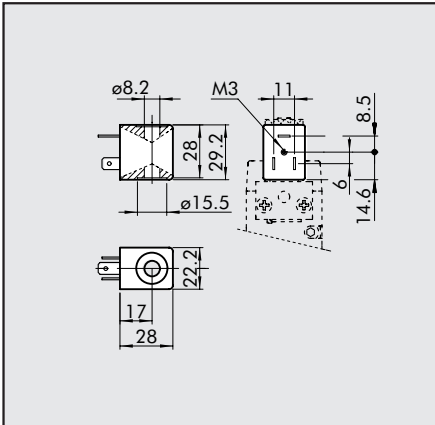

BIESTABLE 5/2 ISO 1
MONOESTABLE 5/3 ISO 1

Símbolo	Referencia	Código	Peso [g]
	ISV 55 SOB OO	7051021200	388
	ISV 55 SOD OO	7051021300	375
	ISV 56 SOS CC	7051022100	372
	ISV 56 SOS OC	7051022200	372
	ISV 56 SOS PC	7051022300	372
	ISV 55 SEB OO	7051021500	388
	ISV 55 SED OO	7051021600	375
	ISV 56 SES CC	7051022400	372
	ISV 56 SES OC	7051022500	372
	ISV 56 SES PC	7051022600	372

BIESTABLE 5/2 ISO 2
MONOESTABLE 5/3 ISO 2

Símbolo	Referencia	Código	Peso [g]
	ISV 65 SOB OO	7052021200	740
	ISV 65 SOD OO	7052021300	710
	ISV 66 SOS CC	7052022100	720
	ISV 66 SOS OC	7052022200	720
	ISV 66 SOS PC	7052022300	720
	ISV 65 SEB OO	7052021500	740
	ISV 65 SED OO	7052021600	710
	ISV 66 SES CC	7052022400	720
	ISV 66 SES OC	7052022500	720
	ISV 66 SES PC	7052022600	720

BOBINAS Y CONECTORES PARA ELECTROVÁLVULAS ISO 5599/1 SERIE ISV

BOBINAS LADO 22 mm ELECTROVALVULAS ISO 5599/1

- Tolerancia de tensión: $-10 \div +15\%$
- Clase de aislamiento: F155
- Grado de protección: IP65 EN 60529 con conector
- Duración de la introducción: 100% ED
- Temperatura bobina 100% ED: 70°C a 20°C ambiente

Tensión nominal	Absorción		Referencia	Código
	Arranque	Régimen		
24Vcc	5W	4W	Bobina 30 Ø8 4W-24VDC	W0210010100
24V 50/60Hz	10VA	4VA	Bobina 30 Ø8 4VA-24VAC	W0210011100
110V 50/60Hz	10VA	4VA	Bobina 30 Ø8 4VA-110VAC	W0210012100
220V 50/60Hz	10VA	4VA	Bobina 30 Ø8 4VA-220VAC	W0210013100