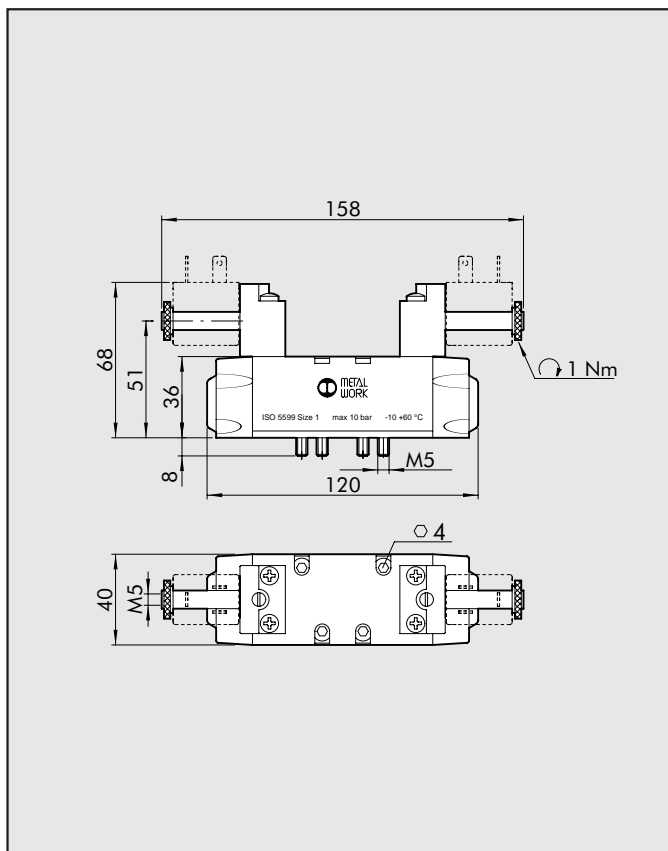

BIESTABLE 5/2 ISO 1
MONOESTABLE 5/3 ISO 1

Símbolo	Referencia	Código	Peso [g]
	ISV 55 SOB OO	7051021200	388
	ISV 55 SOD OO	7051021300	375
	ISV 56 SOS CC	7051022100	372
	ISV 56 SOS OC	7051022200	372
	ISV 56 SOS PC	7051022300	372
	ISV 55 SEB OO	7051021500	388
	ISV 55 SED OO	7051021600	375
	ISV 56 SES CC	7051022400	372
	ISV 56 SES OC	7051022500	372
	ISV 56 SES PC	7051022600	372

BIESTABLE 5/2 ISO 2
MONOESTABLE 5/3 ISO 2

Símbolo	Referencia	Código	Peso [g]
	ISV 65 SOB OO	7052021200	740
	ISV 65 SOD OO	7052021300	710
	ISV 66 SOS CC	7052022100	720
	ISV 66 SOS OC	7052022200	720
	ISV 66 SOS PC	7052022300	720
	ISV 65 SEB OO	7052021500	740
	ISV 65 SED OO	7052021600	710
	ISV 66 SES CC	7052022400	720
	ISV 66 SES OC	7052022500	720
	ISV 66 SES PC	7052022600	720

BOBINAS Y CONECTORES PARA ELECTROVÁLVULAS ISO 5599/1 SERIE ISV

BOBINAS LADO 22 mm ELECTROVALVULAS ISO 5599/1

- Tolerancia de tensión: $-10 \div +15\%$
- Clase de aislamiento: F155
- Grado de protección: IP65 EN 60529 con conector
- Duración de la introducción: 100% ED
- Temperatura bobina 100% ED: 70°C a 20°C ambiente

Tensión nominal	Absorción		Referencia	Código
	Arranque	Régimen		
	2W	2W	Bobina 22 Ø8 BA 2W-12VDC	W0215000151
	2W	2W	Bobina 22 Ø8 BA 2W-24VDC	W0215000101
	4VA	3VA	Bobina 22 Ø8 BA 3VA-24VAC	W0215000111
	4VA	3VA	Bobina 22 Ø8 BA 3VA-110VAC	W0215000121
	4VA	3VA	Bobina 22 Ø8 BA 3VA-220VAC	W0215000131