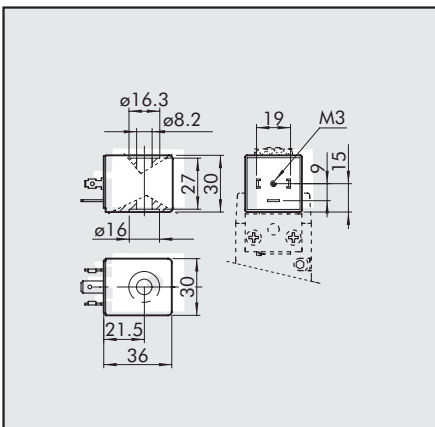

BOBINAS LADO 30 mm ELECTROVALVULAS ISO 5599/1 SERIE ISV

- Contacto eléctrico DIN43659 Form A-ISO 4400
- Tolerancia de tensión: $-10\% \div +10\%$
- Clase de aislamiento: F155
- Grado de protección: IP65 EN60529 con conector

Tensión nominal	Absorción		Referencia	Código
	Arranque	Régimen		
24Vcc	5W	4W	Bobina 30 Ø8 4W-24VDC	W0210010100
24V 50/60Hz	10VA	4VA	Bobina 30 Ø8 4VA-24VAC	W0210011100
110V 50/60Hz	10VA	4VA	Bobina 30 Ø8 4VA-110VAC	W0210012100
220V 50/60Hz	10VA	4VA	Bobina 30 Ø8 4VA-220VAC	W0210013100